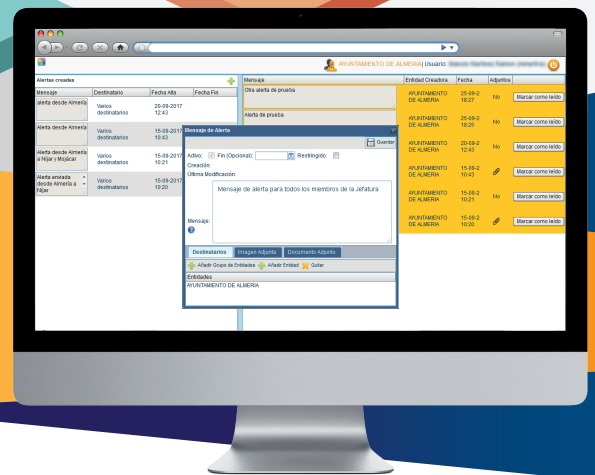

Sistema de difusión de mensajes de alerta internos y con destino a otras jefaturas de Policía Local en tiempo real.

- FUNCIONALIDADES DEL SISTEMA -

- Envío de mensajes de alerta a los miembros de la Jefatura.
- Envío de mensajes de alerta a otras jefaturas de Policía Local que utilicen Appolo o Appolo Alerto.
- Recepción de mensajes de alerta con origen en otras jefaturas que utilicen Appolo o Appolo Alerto.
- Las alertas pueden contener texto, imágenes y archivos de cualquier tipo.
- Las alertas pueden ser marcadas como leídas.
- La recepción de las alertas se puede producir en Appolo, en Appolo Alerto o en la APP de Appolo.
- Personalización del color de las alertas recibidas en función del origen de las mismas.